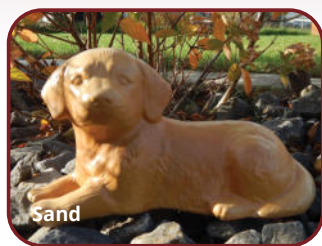

Tierurnen für den Außenbereich

Tierform

Alle Außenbereichsurnen sind witterungsbeständig und frostsicher!