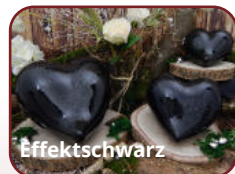

Beispiele einer Beschriftung -
Für weitere Möglichkeiten und
Informationen schauen Sie gerne
auf den Seiten 13, 17 und 18.