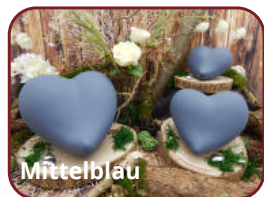

Beispiele einer Beschriftung -
Für weitere Möglichkeiten und
Informationen schauen Sie gerne
auf den Seiten 13, 17 und 18.