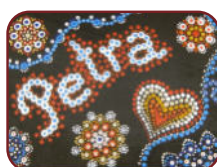

Den Originalpfotenabdruck des Haustieres nach Fotovorlage können wir auch ausführen. Es stehen 6 unterschiedlichen Farben zur Wahl. Es stehen sechs Folienfarben zur Verfügung: Gold, Silber, Weiß, Schwarz, Braun und Pink

Farbkürzel: Gold (-G), Silber (-Si), Weiß (-W), Schwarz (-Schw), Rot (-R), Kobaltblau (-KB)

Originalpfote des Haustiers

Name von Künstlerhand

Schrift- und Farbmöglichkeiten

Tierporträt

Pustablume

Dotpaint

Artikel-Nummer	Farbe	ID-Code-I	ID-Code-II	VK-Preis
PS-Hand-A-Z-Daten	-G / -Si / -Schw / -W / -R / -KB	x-3xx	x-3xx	6,00 € je Buchstabe / Zahl
PS-Hand-Pfote	-G / -Si / -Schw / -W / -R / -KB	x-4/50	x-4/50	9,00 € je Pfote
PS-Hand-ORI-Pfote	-G / -Si / -Schw / -W / -R / -KB	x-21xx	x-21xx	44,00 € je Pfote
PS-Hand-Tierporträt	lt. Bildvorlage	x-105xx	x-105xx	210,00 €
PS-Hand-Pustebl.	-G / -Si / -Schw / -W / -R / -KB	x-21xx	x-21xx	44,00 €
PS-Hand-Dotpaint	bunt	x-6xx	x-6xx	15,00 € je Buchstabe / Zahl