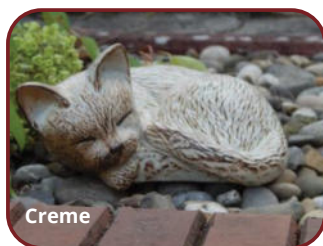

Wir sagen herzlichen Dank und können sie absolut weiter empfehlen!

Tierurnen für den Außenbereich

Tierform

Alle Außenbereichsurnen sind witterungsbeständig und frostsicher!

Artikel-Nummer	ca. Vol. / Farbe	ID-Code-I	ID-Code-II	VK-Preis
PS-A-Hund-lieg.-CR	Creme, 1 Ltr.	x-76xx	x-91xx	177,00 €
PS-A-Hund-lieg.-S	Sand, 1 Ltr.	x-76xx	x-91xx	177,00 €
PS-A-Hund-lieg.-PS	Grau-Schwarz, 1 Ltr.	x-76xx	x-91xx	177,00 €
PS-A-Hund-lieg.-BL	Blau, 1 Ltr.	x-76xx	x-91xx	177,00 €