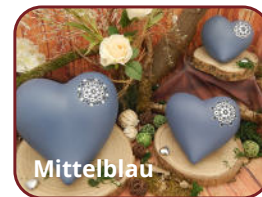

Tierurnen für den Innenbereich

Herzform mit Dotpaint

Artikel-Nummer	ca. Vol. / Farbe	ID-Code-I	ID-Code-II	VK-Preis
PS-I-Herz-G1-S-DP	0,55 Ltr., Sand	x-71xx	x-84xx	145,00 €
PS-I-Herz-G2-S-DP	1,25 Ltr., Sand	x-81xx	x-96xx	167,00 €
PS-I-Herz-G3-S-DP	2,50 Ltr., Sand	x-92xx	x-109xx	188,00 €
PS-I-Herz-G1-Pink-DP	0,55 Ltr., Pink	x-71xx	x-84xx	145,00 €
PS-I-Herz-G2-Pink-DP	1,25 Ltr., Pink	x-81xx	x-96xx	167,00 €
PS-I-Herz-G3-Pink-DP	2,50 Ltr., Pink	x-92xx	x-109xx	188,00 €
PS-I-Herz-G1-R-DP	0,55 Ltr., Rot schattiert	x-71xx	x-84xx	145,00 €
PS-I-Herz-G2-R-DP	1,25 Ltr., Rot schattiert	x-81xx	x-96xx	167,00 €
PS-I-Herz-G3-R-DP	2,50 Ltr., Rot schattiert	x-92xx	x-109xx	188,00 €
PS-I-Herz-G1-MB-DP	0,55 Ltr., Mittelblau	x-71xx	x-84xx	145,00 €
PS-I-Herz-G2-MB-DP	1,25 Ltr., Mittelblau	x-81xx	x-96xx	167,00 €
PS-I-Herz-G3-MB-DP	2,50 Ltr., Mittelblau	x-92xx	x-109xx	188,00 €
PS-I-Herz-G1-W-DP	0,55 Ltr., Weiß	x-71xx	x-84xx	145,00 €
PS-I-Herz-G2-W-DP	1,25 Ltr., Weiß	x-81xx	x-96xx	167,00 €
PS-I-Herz-G3-W-DP	2,50 Ltr., Weiß	x-92xx	x-109xx	188,00 €

Beispiel einer Dotpaint-Beschriftung,
nähere Infos dazu: Seite 18

Herzform

Artikel-Nummer	ca. Vol. / Farbe	ID-Code-I	ID-Code-II	VK-Preis
PS-I-Herz-G1-R	0,55 Ltr., Rot schattiert	x-40xx	x-47xx	84,00 €
PS-I-Herz-G2-R	1,25 Ltr., Rot schattiert	x-50xx	x-58xx	106,00 €
PS-I-Herz-G3-R	2,50 Ltr., Rot schattiert	x-61xx	x-72xx	127,00 €
PS-I-Herz-G1-W	0,55 Ltr., Weiß	x-40xx	x-47xx	84,00 €
PS-I-Herz-G2-W	1,25 Ltr., Weiß	x-50xx	x-58xx	106,00 €
PS-I-Herz-G3-W	2,50 Ltr., Weiß	x-61xx	x-72xx	127,00 €
PS-I-Herz-G1-MB	0,55 Ltr., Mittelblau	x-40xx	x-47xx	84,00 €
PS-I-Herz-G2-MB	1,25 Ltr., Mittelblau	x-50xx	x-58xx	106,00 €
PS-I-Herz-G3-MB	2,50 Ltr., Mittelblau	x-61xx	x-72xx	127,00 €
PS-I-Herz-G1-SCHW	0,55 Ltr., Effektschwarz	x-46xx	x-55xx	96,00 €
PS-I-Herz-G2-SCHW	1,25 Ltr., Effektschwarz	x-57xx	x-67xx	124,00 €
PS-I-Herz-G3-SCHW	2,50 Ltr., Effektschwarz	x-66xx	x-79xx	138,00 €
PS-I-Herz-G1-S	0,55 Ltr., Sand	x-40xx	x-47xx	84,00 €
PS-I-Herz-G2-S	1,25 Ltr., Sand	x-50xx	x-58xx	106,00 €
PS-I-Herz-G3-S	2,50 Ltr., Sand	x-61xx	x-72xx	127,00 €
PS-I-Herz-G1-Pink	0,55 Ltr., Pink	x-40xx	x-47xx	84,00 €
PS-I-Herz-G2-Pink	1,25 Ltr., Pink	x-50xx	x-58xx	106,00 €
PS-I-Herz-G3-Pink	2,50 Ltr., Pink	x-61xx	x-72xx	127,00 €