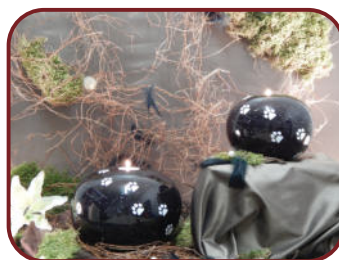

Grundfarbe Kugel

Effektschwarz (-SCHW), Weiß (-W)

Kugel mit 6 Pfötchenspuren (Farbkürzel + Pfötchen):

Gold (-GP), Silber (-SiP), Weiß (-WP), Schwarz (-SP), Braun (-BP), Pink (-PP)

Beispiel: Kugel mit Trauerlichteinsatz in Weiß, ca. 1,00 Ltr. mit schwarzen Pfötchenspuren = Artikel-Nr.: PS-I-KUG-G1-W-SP

ca. Vol.	Artikel-Nummer	Grundfarbe Kugel	Farbkürzel	ID-Code-I	ID-Code-II	VK-Preis
1,00 L.	PS-I-KUG-G1	-SCHW / -W	-GP / -SiP / -WP / -SP / -BP / -PP	x-51xx	x-60xx	106,00 €
2,00 L.	PS-I-KUG-G2	-SCHW / -W	-GP / -SiP / -WP / -SP / -BP / -PP	x-71xx	x-84xx	144,00 €

Benötigte Größe bei einem Gewicht des Haustieres vor der Kremierung:

Bis 8 kg = ca. 0,50 Ltr.

Bis 40 kg = ca. 2,00 Ltr.

Bis 18 kg = ca. 1,00 Ltr.

Bis 60 kg = ca. 3,00 Ltr.

Bis 25 kg = ca. 1,50 Ltr.

Bis 100 kg = ca. 5,00 Ltr.