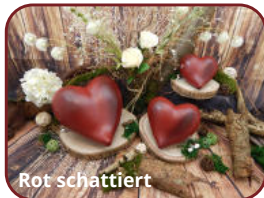

Beispiele einer Beschriftung -
Für weitere Möglichkeiten und
Informationen schauen Sie gerne
auf den Seiten 13, 17 und 18.