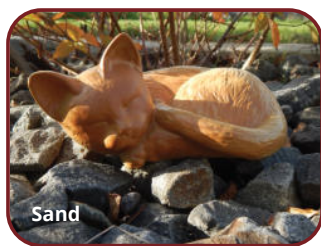

Wir sagen herzlichen Dank und können sie absolut weiter empfehlen!

Tierurnen für den Außenbereich

Tierform

Alle Außenbereichsurnen sind witterungsbeständig und frostsicher!

Artikel-Nummer	ca. Vol. / Farbe	ID-Code-I	ID-Code-II	VK-Preis
PS-A-Hund-lieg.-CR	Creme, 1 Ltr.	x-76xx	x-91xx	177,00 €
PS-A-Hund-lieg.-S	Sand, 1 Ltr.	x-76xx	x-91xx	177,00 €
PS-A-Hund-lieg.-PS	Grau-Schwarz, 1 Ltr.	x-76xx	x-91xx	177,00 €
PS-A-Hund-lieg.-BL	Blau, 1 Ltr.	x-76xx	x-91xx	177,00 €