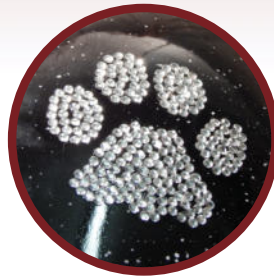

Strass-Pfote
(-STP)