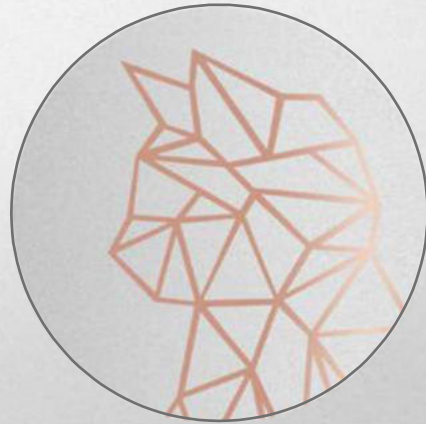

607-500-60615
Katze