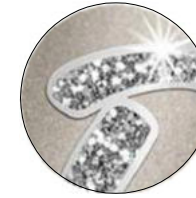

Aufpreise

Motive: 46€

Text: 46€

Foto: 79€

„Sparkling Star“
gold

„Sparkling Star“
silber

„Sparkling Star“
schwarz

Sparkling-Text 1
Für immer in meinem Herzen