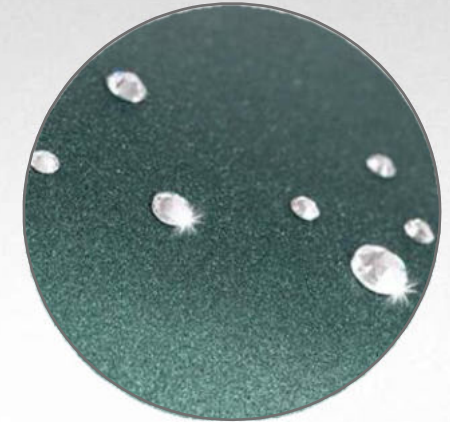

58-500-6025
Kristall-Schweif