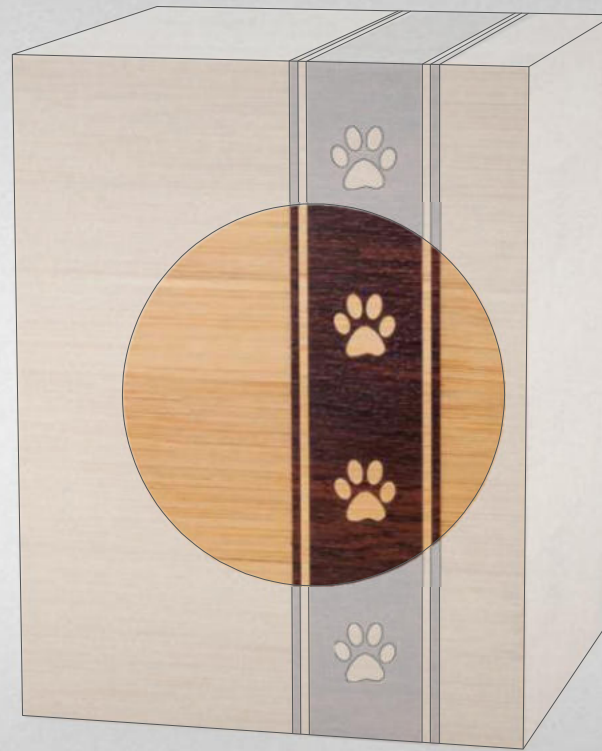

Holzurnen mit Echtholz furnier. Die mit Pfoten verzierten Urnen sind in vier verschiedenen Holzarten und drei verschiedenen Größen erhältlich.

Die 960er Modelle sind mit hochwertigem Laminat beschichtet und besitzen einen matten Silberstreifen in der Schattenfuge.

Mahagoni
901-500
901-1500
901-3000

Kanadischer Ahorn
905-500
905-1500
905-3000

Amerikanischer Nussbaum
907-500
907-1500
907-3000

Bambus
909-500
909-1500
909-3000

Indischer Apfel
964-500
964-1500
964-2800

Olive Sevilla
968-500
968-1500
968-2800

Wenge Bonobo
969-500
969-1500
969-2800