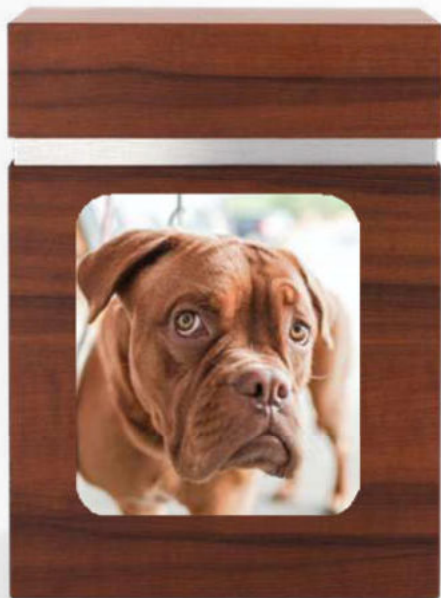

Eigene Motive auf Anfrage.

Foto-Motive

GESTALTE EINE URNE

FÜR DEINEN BEGLEITER

Foto-Motiv rechteckig
mit oder ohne abgerundete Ecken

Aufpreis: 50€

Foto-Motiv oval

Herz-Kristall-Foto