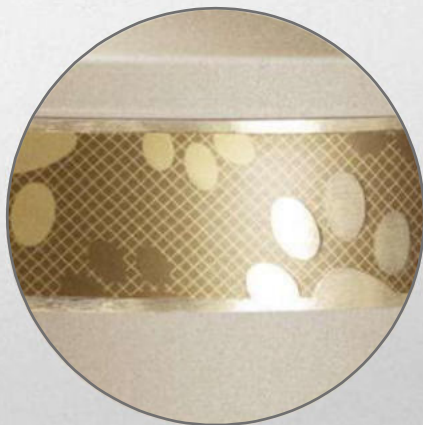

508-500-607P2
Pfotenband 2