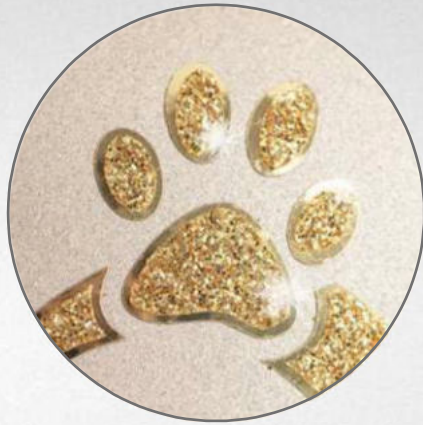

65-500-6073
Sparkling-Motiv
„Herz mit Pfoten“