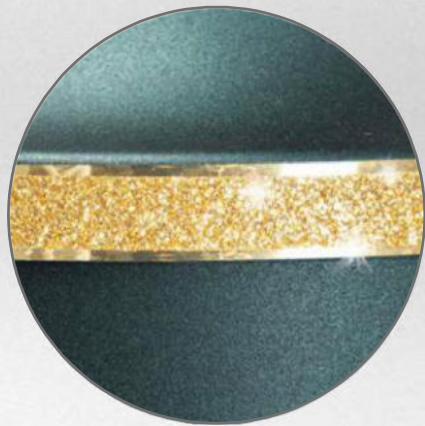

609-1500-60211
Dekor Goldglitter

schwarz
609-500-61011
609-1500-61011
609-2800-61011

schwarz
607-500-61011
607-1500-61011
607-2800-61011

schwarz
608-500-61011
608-1500-61011
608-2800-61011

petrol
609-500-60211
609-1500-60211
609-2800-60211

petrol
607-500-60211
607-1500-60211
607-2800-60211

petrol
608-500-60211
608-1500-60211
608-2800-60211

navy
609-500-61111
609-1500-61111
609-2800-61111

navy
607-500-61111
607-1500-61111
607-2800-61111

navy
608-500-61111
608-1500-61111
608-2800-61111

rubin
609-500-60311
609-1500-60311
609-2800-60311

rubin
607-500-60311
607-1500-60311
607-2800-60311

rubin
608-500-60311
608-1500-60311
608-2800-60311

berry
609-500-61211
609-1500-61211
609-2800-61211

berry
607-500-61211
607-1500-61211
607-2800-61211

berry
608-500-61211
608-1500-61211
608-2800-61211

rosé
609-500-60911
609-1500-60911
609-2800-60911

rosé
607-500-60911
607-1500-60911
607-2800-60911

rosé
608-500-60911
608-1500-60911
608-2800-60911

champagner
609-500-60711
609-1500-60711
609-2800-60711

champagner
607-500-60711
607-1500-60711
607-2800-60711

champagner
608-500-60711
608-1500-60711
608-2800-60711

weiß
609-500-60611
609-1500-60611
609-2800-60611

weiß
607-500-60611
607-1500-60611
607-2800-60611

weiß
608-500-60611
608-1500-60611
608-2800-60611