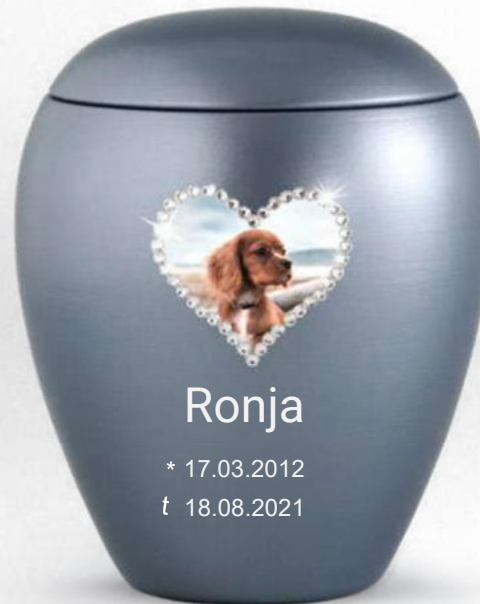

65-500-549 [i]

Kristall-Foto
Lasergravur | Lemonada
„Ronja“ | „* 17.03.2012“ | „t 18.08.2021“