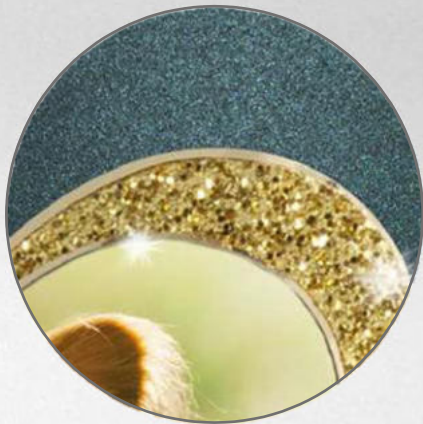

607-500-6061 [i]

Sparkling-Schrift | gold | „Bruno“

608-500-6021 [i]

Sparkling-Foto 2 | gold

608-500-6031
Dekor gold gebürstet

608-500-6021 [i]
Sparkling Star-Foto 2 | gold

schwarz
609-500-6101
609-1500-6101
609-2800-6101