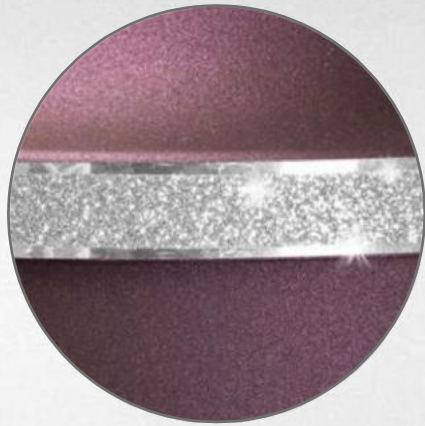

607-1500-61111 [i]
Sparkling-Schrift | silber | „Bella“

609-1500-61211 [i]
Sparkling-Schrift | gold
„Holly“ | „2008-2022“

607-500-61011 [i]
Folienschrift | Patrick
silber matt | „Nero“

608-500-60211 [i]
Sparkling-Foto 1 | gold
Sparkling-Schrift | gold | „Eddy“