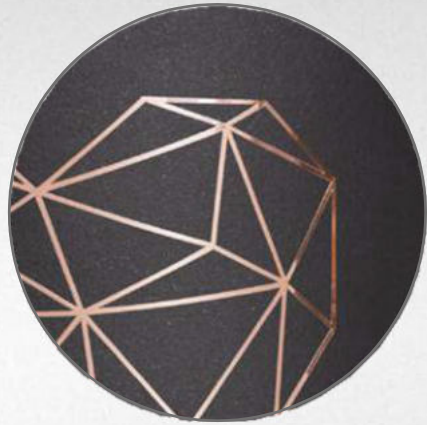

Folienschrift | Courgette | kupfer | „Kaya“

607-1500-61114 [i]

Folienschrift | Alexa | kupfer | „Blue“

607-500-60613 [i]

Folienschrift | Alexa | kupfer | „Loui“

607-500-61015 [i]

Folienschrift | Jeremias | kupfer | „Henry“